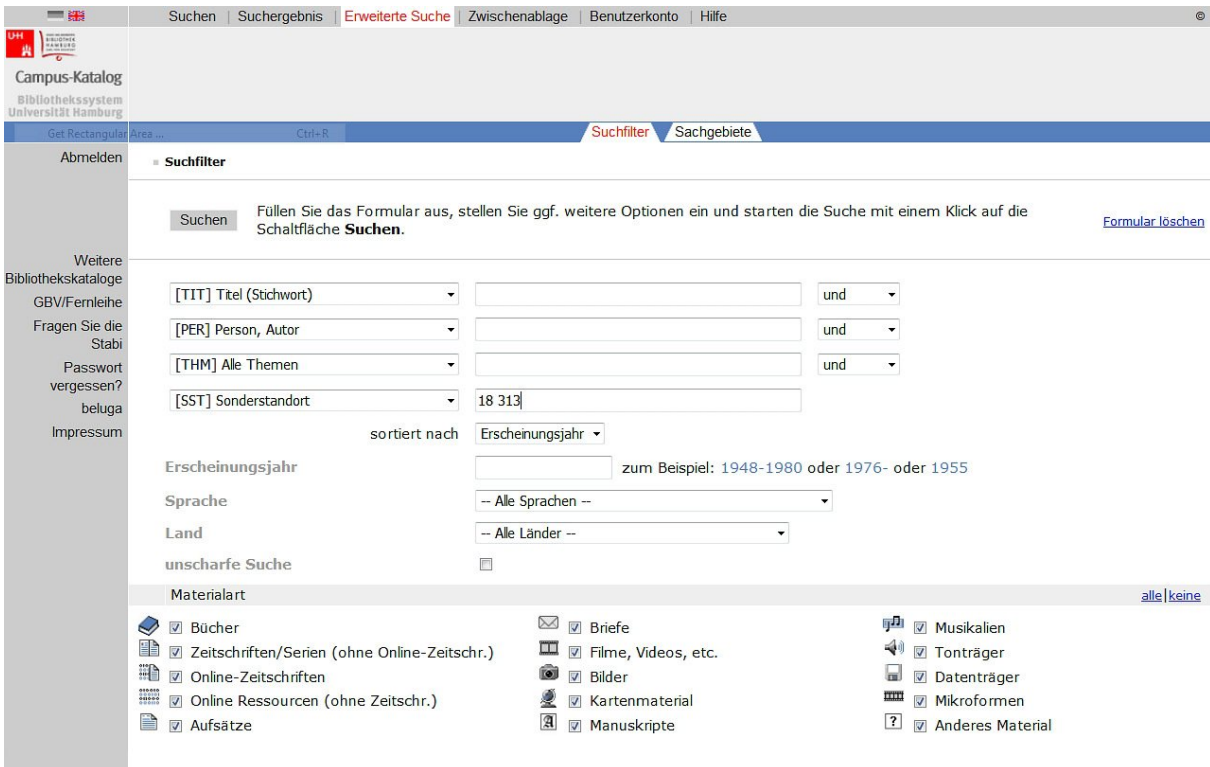

Katalogrecherche im Campus-Katalog Hamburg

Unser Katalog ist ein Teil des Bibliothekssystems der Universität Hamburg.

In der erweiterten Suchmaske finden Sie im Aufklappmenü das Suchfeld „Sonderstandort“.

Geben Sie dort unser Bibliothekssigel „18 313“ ein, um in unserem Bestand zu recherchieren.

Wenn Sie gleichzeitig in unseren Sondersammlungen recherchieren wollen, ist der Suchbegriff: 18 313*.

Als Ergebnis erhalten Sie den Anfang der Ergebnisliste, die absteigend nach Erscheinungsjahr sortiert ist: